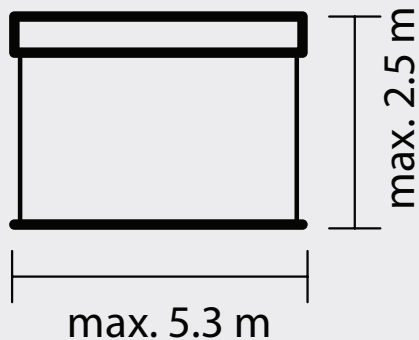

Silver +

TERRASSMARKIS FÖR UTEPLATSER OCH UTESERVERINGAR

Solavskärmning vikarm|regleras enkelt med fjärrkontroll, smartphone eller automatik.

RAL 9010

PRODUKTBESKRIVNING

kulör	RAL
motor	ja
manuell	ja
max bredd	5.3 m
max utfall	2.5 m
kassett	nej
skydds tak	ja
lutning	5°-40°
dukval	147 varianter
kappa	ja