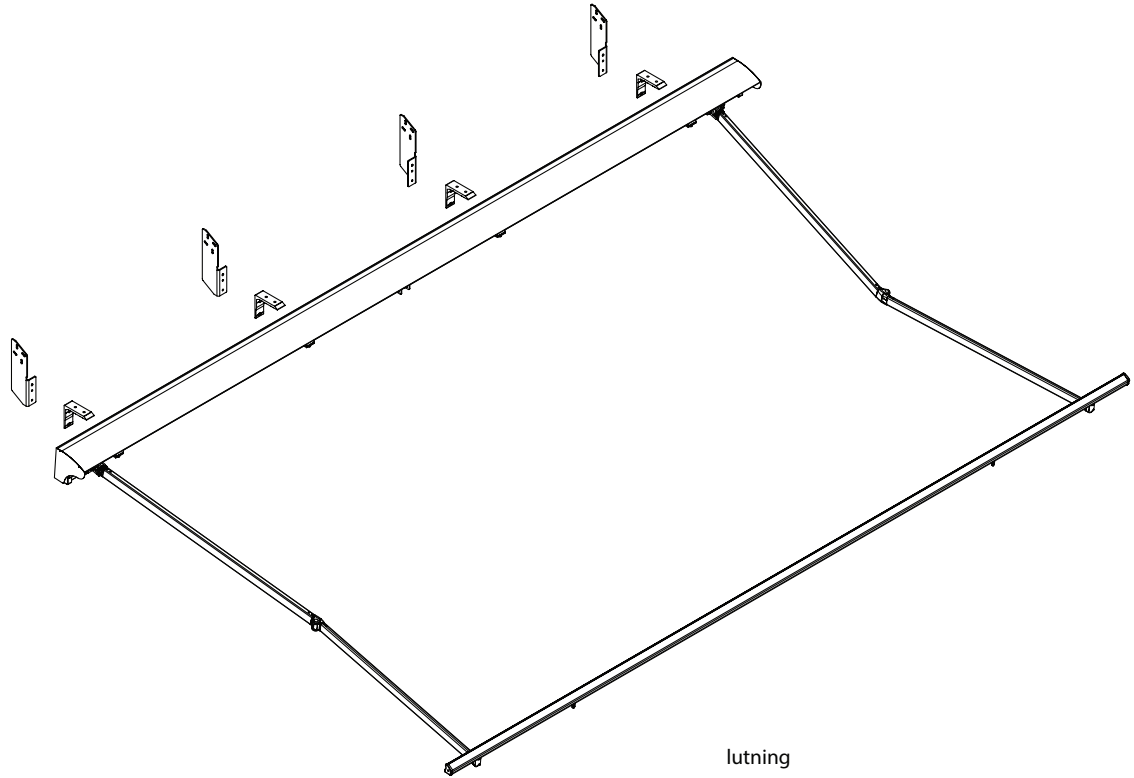

Silver +

TERRASSMARKIS FÖR UTEPLATSER OCH UTESERVERINGAR

installation takstol