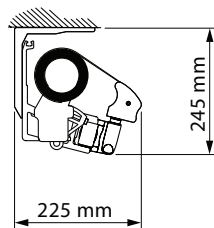

tak installation