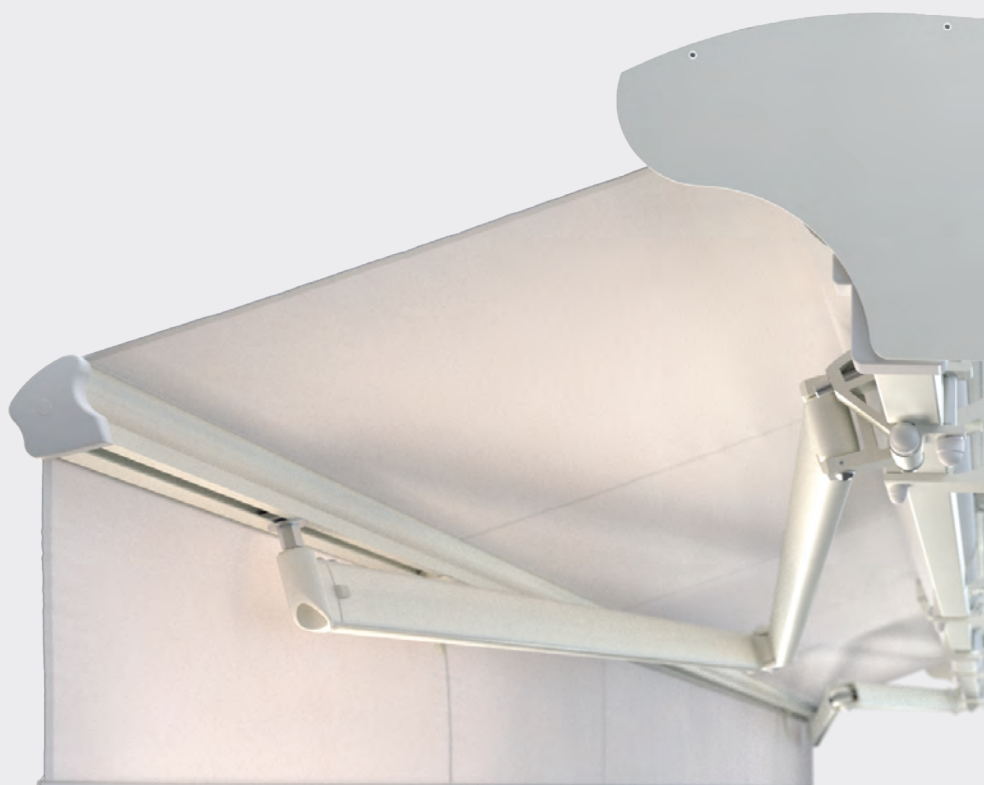

Silver +

TERRASSMARKIS FÖR UTEPLATSER OCH UTESERVERINGAR

Solavskärmning vikarm|regleras enkelt med fjärrkontroll, smartphone eller automatik.

RAL 9010

PRODUKTBESKRIVNING

kulör	RAL
motor	ja
manuell	ja
max bredd	5.3 m
max utfall	2.5 m
kassett	nej
skydds tak	ja
lutning	5°-40°
dukval	147 varianter
kappa	ja

romabo®

HOME MOTION by
somfy

somfy
TaHomA

io
homecontrol

RTS
Radio Technology Somfy®

Silver +

TERRASSMARKIS FÖR UTEPLATSER OCH UTESERVERINGAR

installation takstol