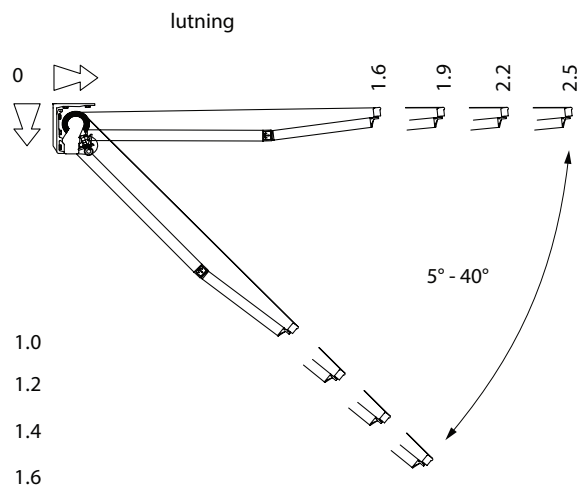

Silver +

TERRASSMARKIS FÖR UTEPLATSER OCH UTESERVERINGAR

installation takstol