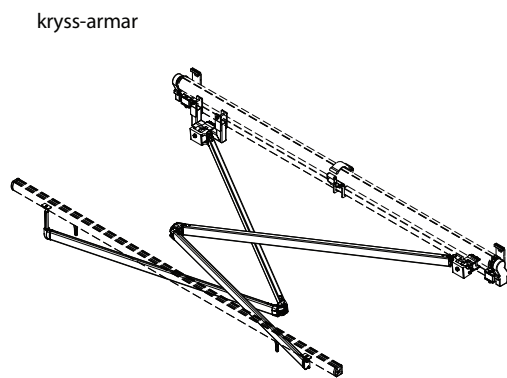

Silver +

TERRASSMARKIS FÖR UTEPLATSER OCH UTESERVERINGAR

installation takstol