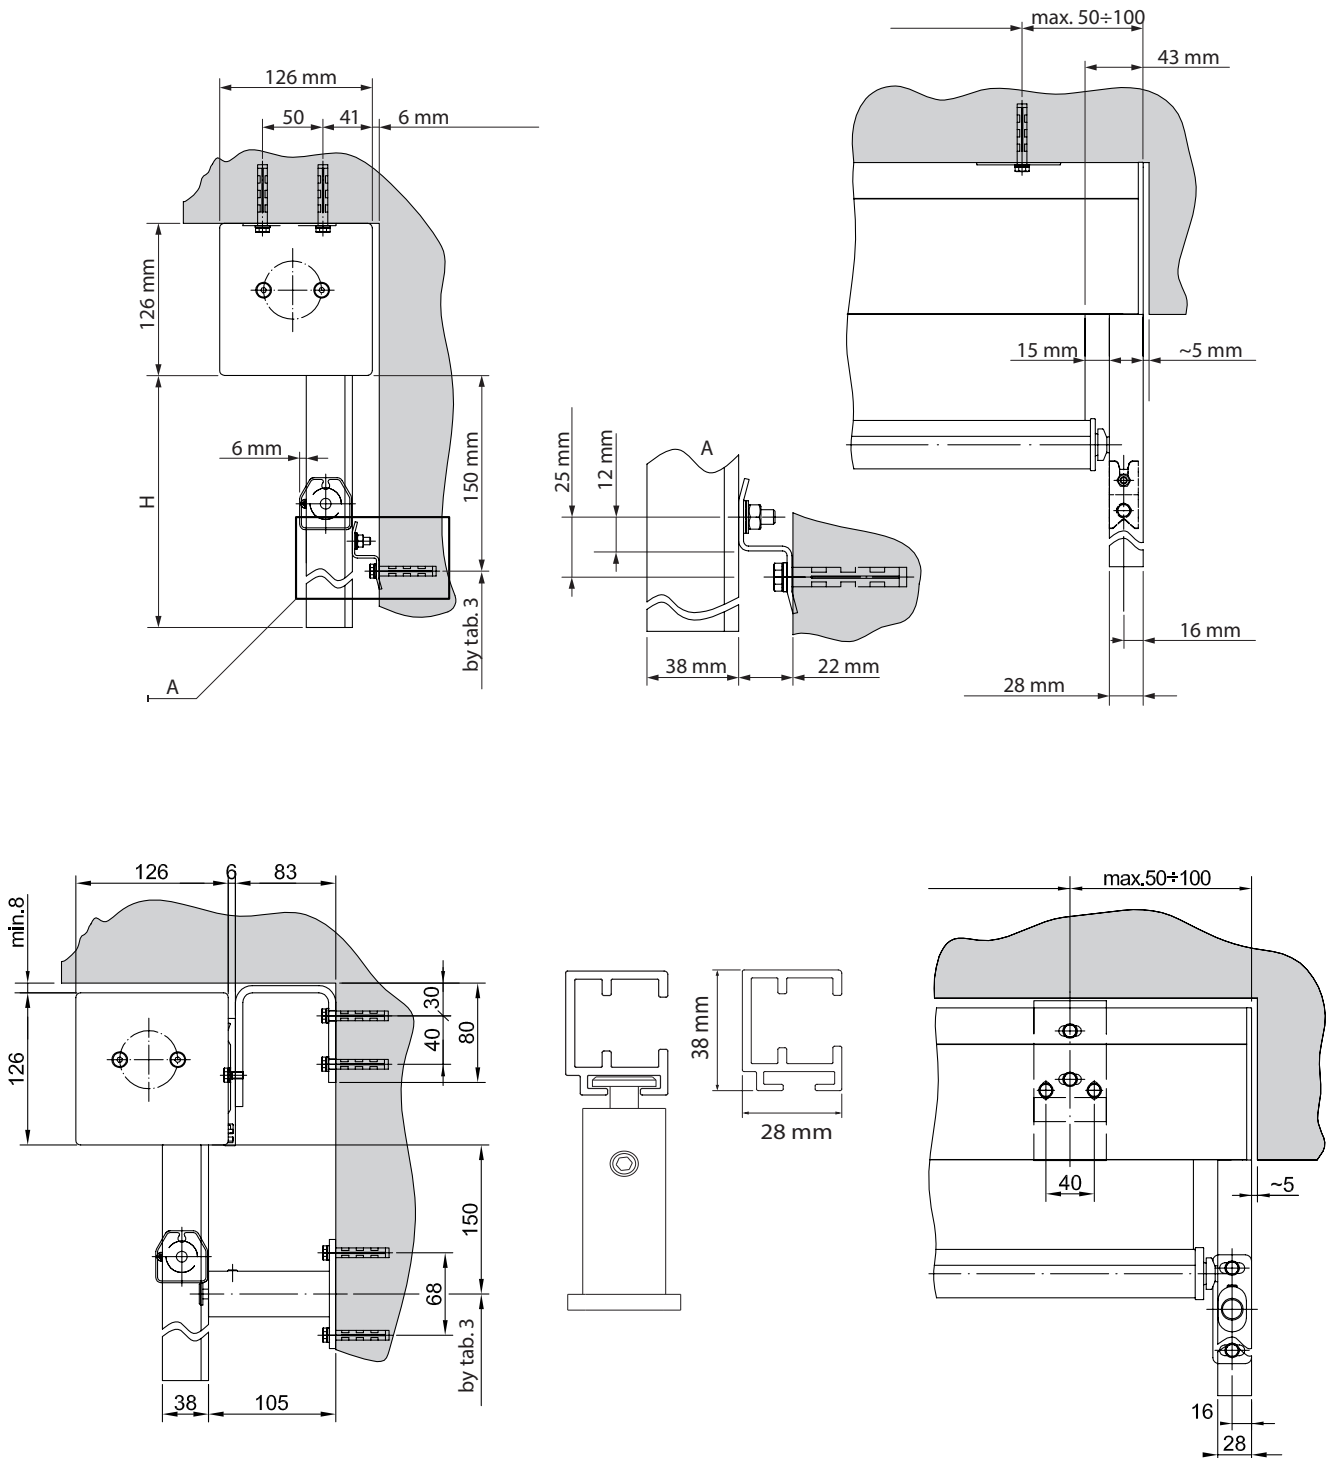

Screen 120

VERTIKAL SOLAVSKÄRMNIN

För fler val av installationer och skensystem kontakta oss på www.romabo.se / 08 631 07 07