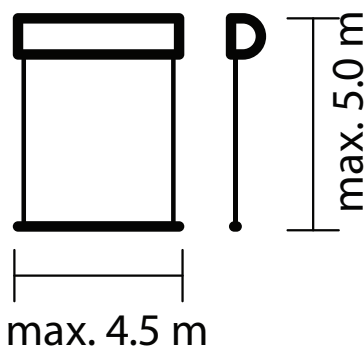

Veranda

PERGOLA SOLAVSKÄRMNING

Solavskärmning pergola|regleras enkelt med fjärrkontroll, smartphone eller automatik.

serie installation

* Valfri RAL-kulörer på begäran.

PRODUKTBESKRIVNING

stativkulör	RAL
motor	ja
manuell manövrering	nej
med extruderade aluminiumskenor	
max bredd	4,5 m
max höjd	5 m