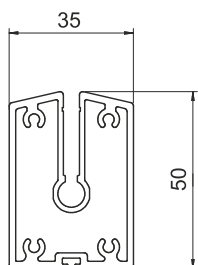

ZipScreen 110

VERTIKAL SOLAVSKÄRMNING

Bottenlist