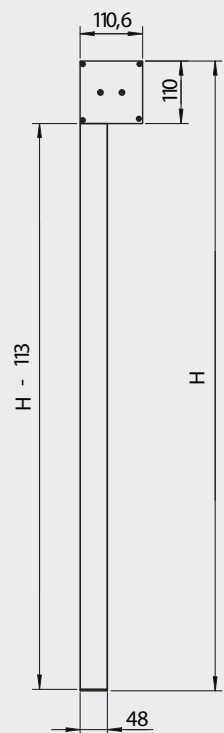

ZipScreen 110

VERTIKAL SOLAVSKÄRMNING