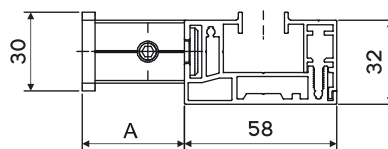

ZipScreen 110

VERTIKAL SOLAVSKÄRMNING

Gejder