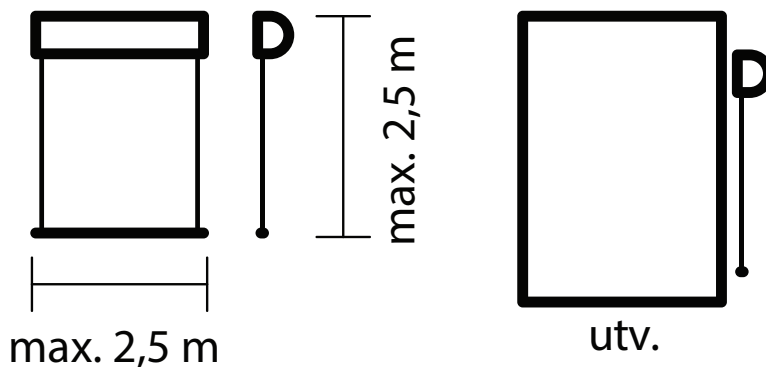

## PRODUKTBESKRIVNING

stativ kulör	RAL
motorisera	ja
manuell manövrering	nej
<b>med extruderade aluminiumskenor</b>	
max bredd	2,5 m
max höjd	2,5 m

RAL 9010

RAL 9006

RAL 7016

DB 703

romabo®

HOME MOTION by  
**somfy**