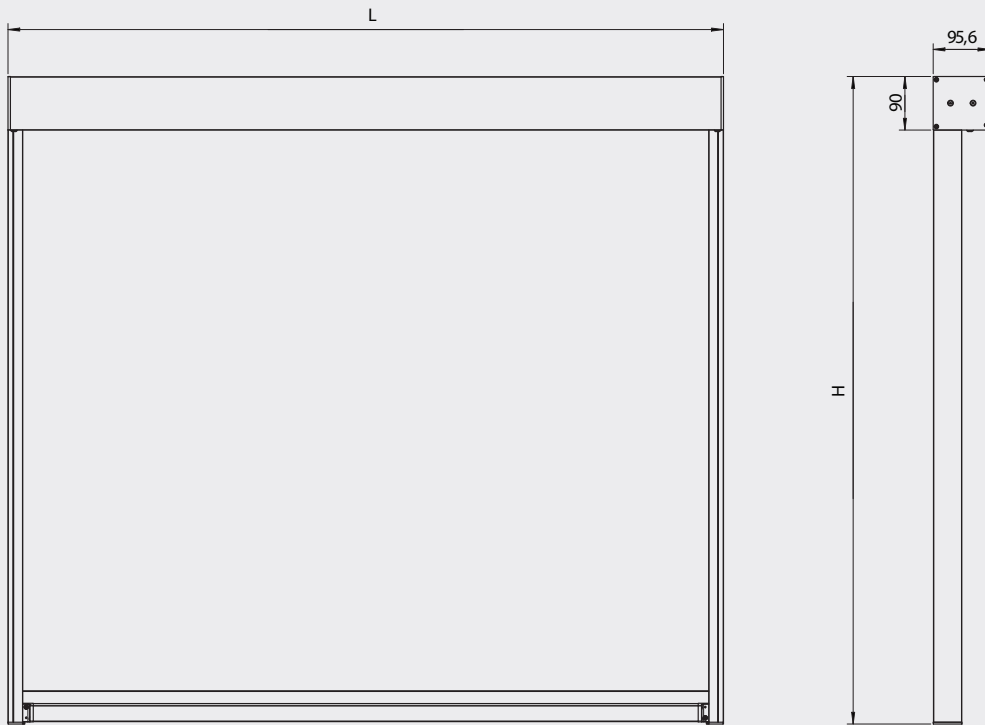

ZipScreen 90

VERTIKAL SOLAVSKÄRMNING