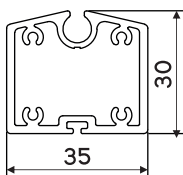

ZipScreen 90

VERTIKAL SOLAVSKÄRMNING

Bottenlist