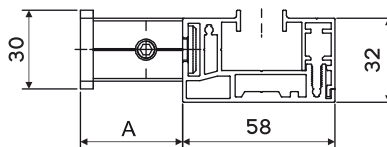

# ZipScreen 90

VERTIKAL SOLAVSKÄRMNING

Bottenlist

Konsol

Gejder

Dukrulle 64