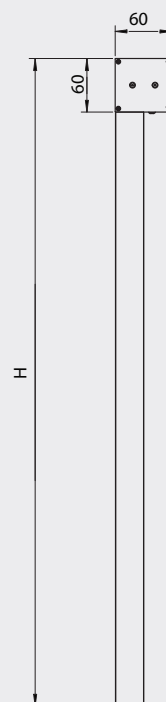

# Screen 90

VERTIKAL SOLAVSKÄRMNIN

Solavskärmning screen | regleras enkelt med band.

\* Valfri RAL-kulörer på begäran.

## PRODUKTBESKRIVNING

stativ kulör	RAL
motorisera	nej
manuell manövrering	ja
<b>med extruderade aluminiumskenor</b>	
max bredd	2 m
max höjd	2 m

RAL 9010

RAL 9006

RAL 7016

DB 703

max. 2 m

max. 2 m

# Screen 90

VERTIKAL SOLAVSKÄRMNIN

Bottenlist

Konsol

Gejder

Dukrulle 30