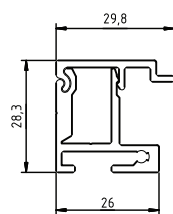

# Screen 90

VERTIKAL SOLAVSKÄRMNIN

Bottenlist

Konsol

Gejder

Dukrulle 30