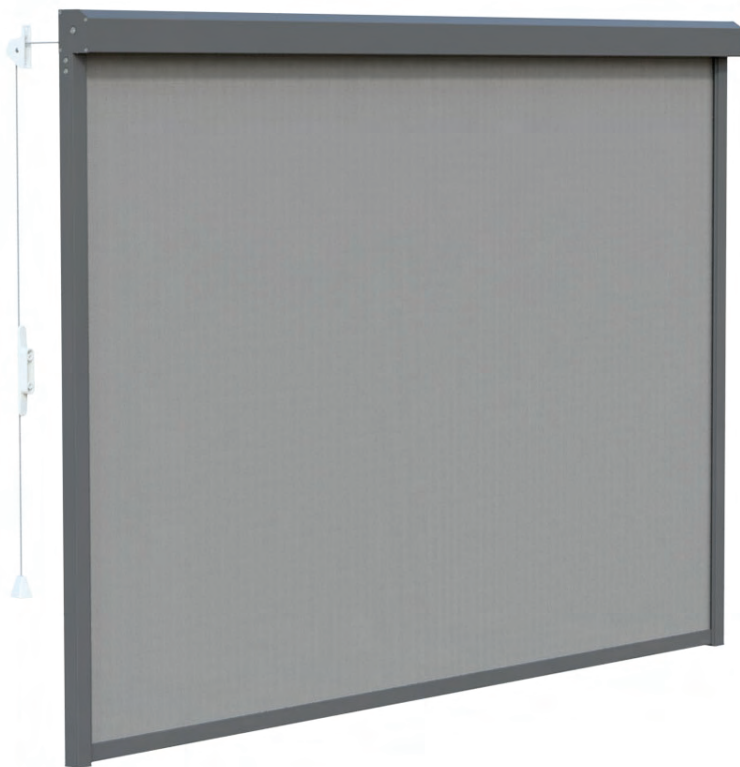

# Screen 90

VERTIKAL SOLAVSKÄRMNIN

Solavskärmning screen | regleras enkelt med band.

\* Valfri RAL-kulörer på begäran.

## PRODUKTBESKRIVNING

stativ kulör	RAL
motorisera	nej
manuell manövrering	ja
<b>med extruderade aluminiumskenor</b>	
max bredd	2 m
max höjd	2 m

RAL 9010

RAL 9006

RAL 7016

DB 703

max. 2 m

max. 2 m