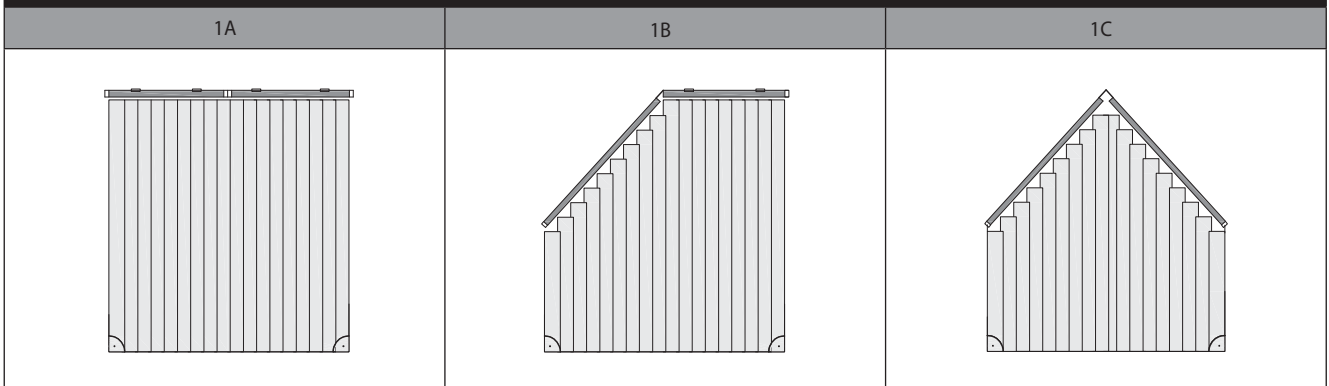

LAMELLGARDIN 127 / 89

INVÄNDIG SOLAVSKÄRMNING

Lamellgardiner | regleras enkelt manuellt med kulkedja, motor eller automatik.

PRODUKTBEKRIVNING

stativ kulör	RAL
motor	ja
manuell manövrering	ja
manövrering manuellt	
max bredd	5,0 m
max höjd	4,0 m

Skena

Monteringsprofil

Manövrering

Variant med 2 skenor

romabo®
www.romabo.se

HOME MOTION by
somfy®

somfy
TaHoma®

io
homecontrol