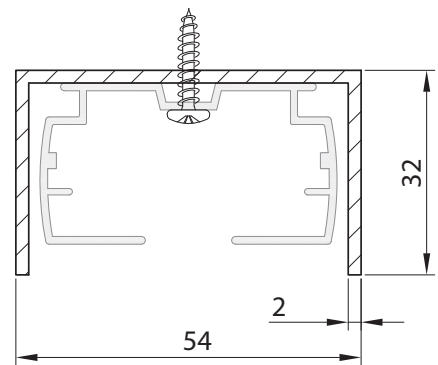

Monteringsprofil