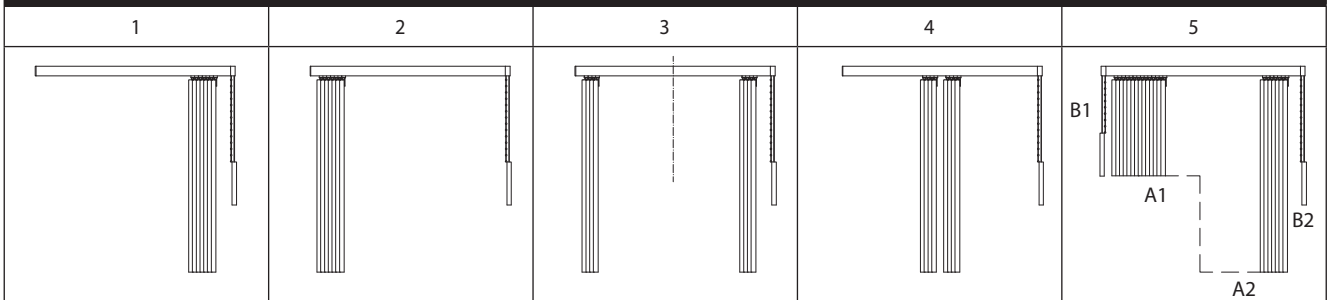

LAMELLGARDIN 127 / 89

INVÄNDIG SOLAVSKÄRMNING

Lamellgardiner | regleras enkelt manuellt med kulkedja, motor eller automatik.

PRODUKTBEKRIVNING

stativ kulör	RAL
motor	ja
manuell manövrering	ja
manövrering manuellt	
max bredd	5,0 m
max höjd	4,0 m

romabo®
www.romabo.se

HOME MOTION by
somfy

somfy
TaHomA

io
homecontrol

RTS
Radio Technology Somfy®

LAMELLGARDIN 127 / 89

INVÄNDIG SOLAVSKÄRMNING

Teknisk beskrivning | dimensioner

Skena

Monteringsprofil

Manövrering

Variant med 2 skenor

romabo®
www.romabo.se

HOME MOTION by
somfy®

somfy
TaHoma®

io
homecontrol