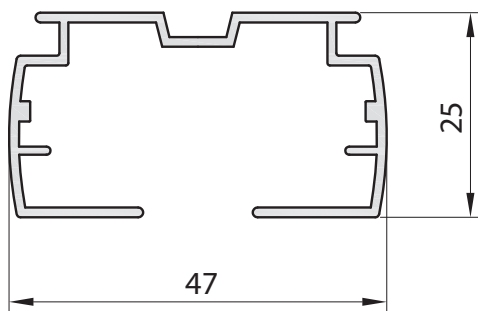

LAMELLGARDIN 127 / 89

INVÄNDIG SOLAVSKÄRMNING

Teknisk beskrivning | dimensioner

Skena