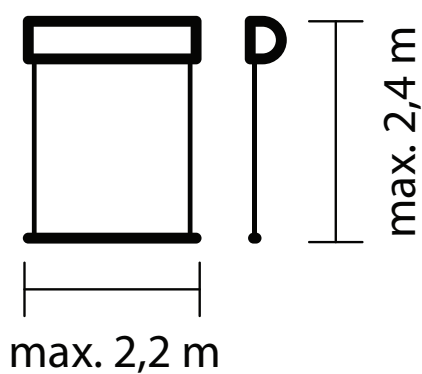

PERSIENN REKO

INVÄNDIG SOLAVSKÄRMNING

Persienner solavskärmning | regleras enkelt manuellt med kulkedja, motor eller automatik.

PRODUKTBESKRIVNING

stativ kulör	RAL
motor	ja
manuell manövrering	ja
manövrering manuellt	
max bredd	2,2 m
max höjd	2,4 m