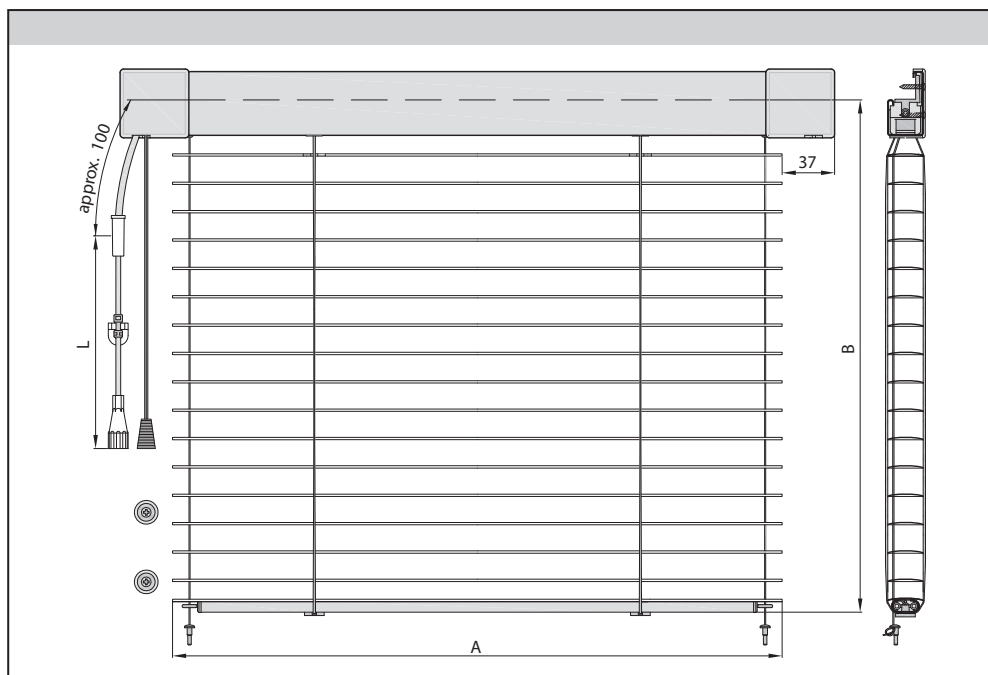

PERSIENN REKO

INVÄNDIG SOLAVSKÄRMNING

Teknisk beskrivning | dimensioner

romabo®
www.romabo.se

HOME MOTION by
somfy®

somfy
TaHoma®

io
homecontrol

RTS
Radio Technology Somfy®