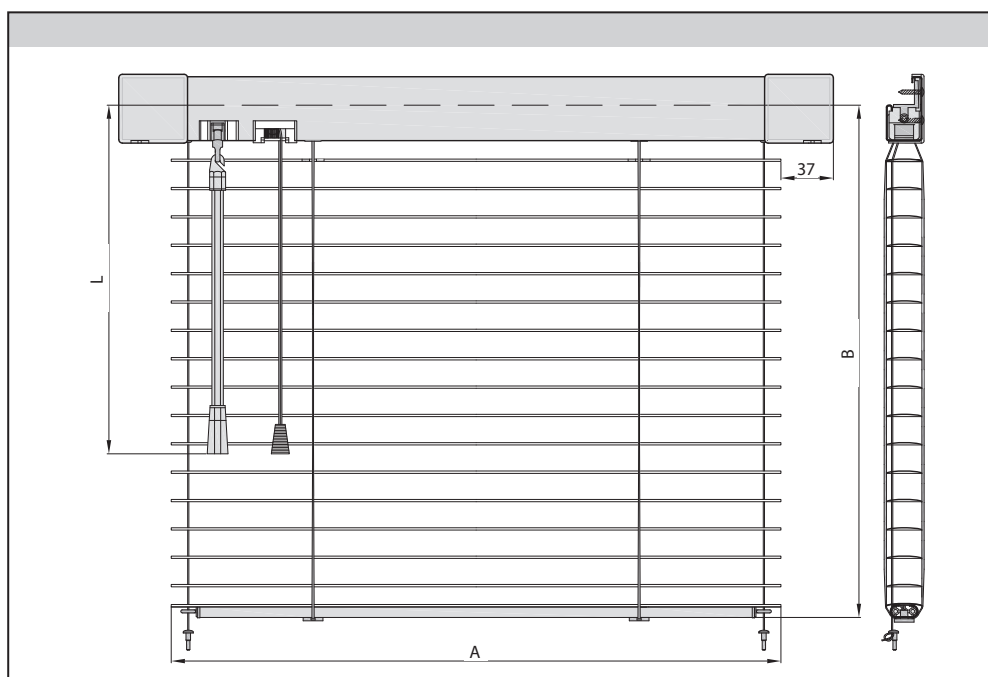

PERSIENN REKO

INVÄNDIG SOLAVSKÄRMNING

Teknisk beskrivning | dimensioner

romabo®
www.romabo.se

HOME MOTION by
somfy®

somfy
TaHoma®

io
homecontrol

RTS
Radio Technology Somfy®