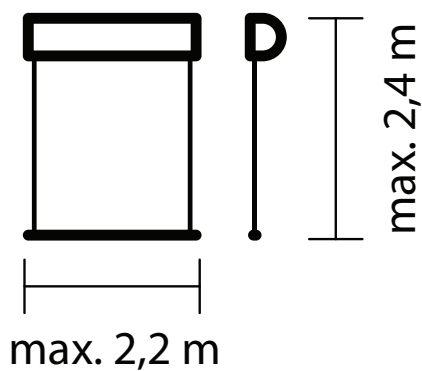

PERSIENN RIDS

INVÄNDIG SOLAVSKÄRMNING

Persienner solavskärmning | regleras enkelt manuellt med kulkedja, motor eller automatik.

PRODUKTBESKRIVNING

stativ kulör	RAL
motor	Nej
manuell manövrering	ja
manövrering manuellt	
max bredd	2,2 m
max höjd	2,4 m