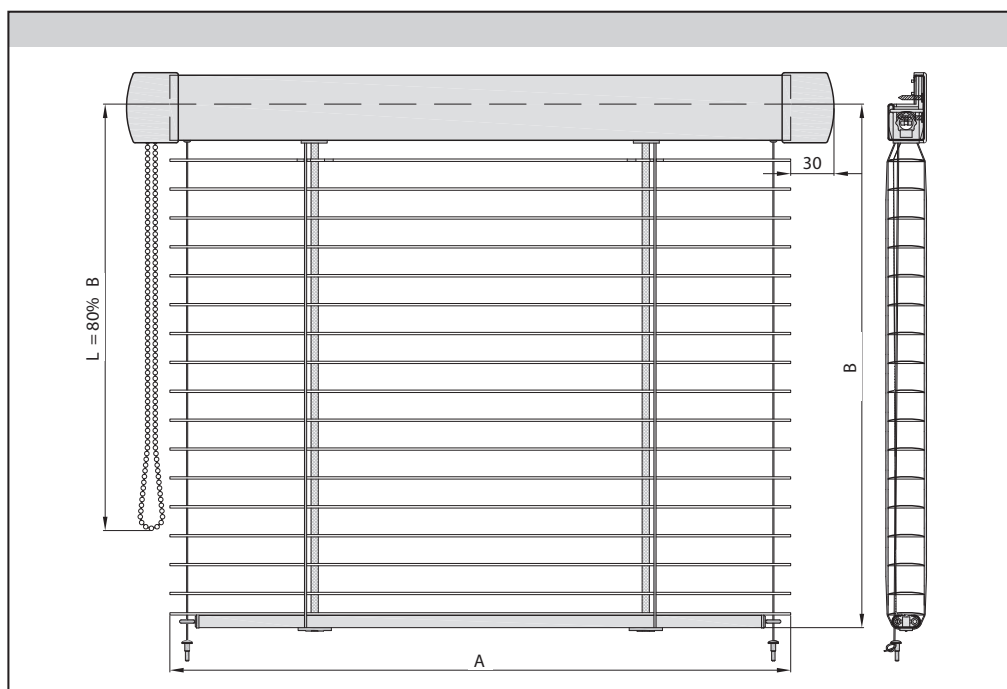

PERSIENN RIDS

INVÄNDIG SOLAVSKÄRMNING

Teknisk beskrivning | dimensioner

romabo®
www.romabo.se

HOME MOTION by
somfy

somfy
TaHoma

io
homecontrol

RTS
Radio Technology Somfy®