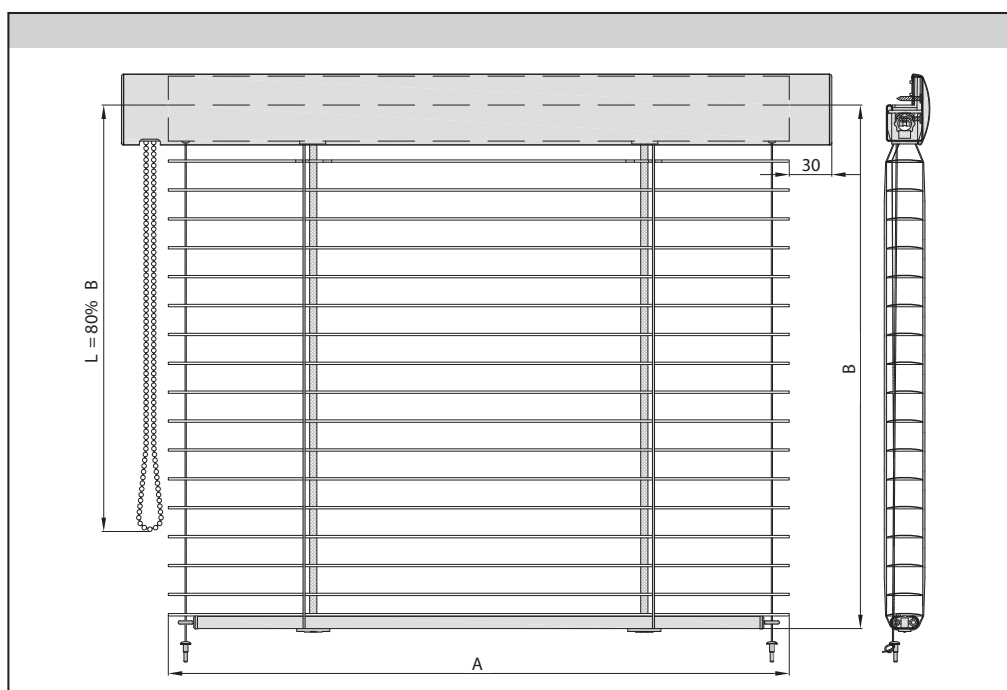

PERSIENN RIDS

INVÄNDIG SOLAVSKÄRMNING

Teknisk beskrivning | dimensioner

romabo®
www.romabo.se

HOME MOTION by
somfy

somfy
TaHoma

io
homecontrol

RTS
Radio Technology Somfy®