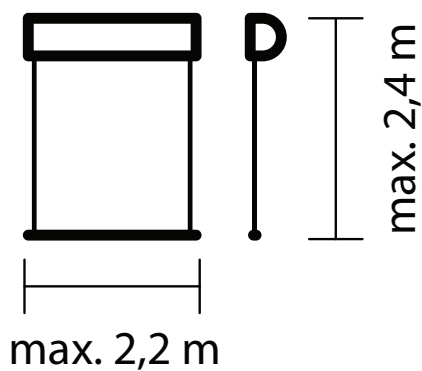

PERSIENN 25MM

INVÄNDIG SOLAVSKÄRMNING

PRODUKTBESKRIVNING

stativ kulör	RAL
motor	ja
manuell manövrering	ja
manövrering manuellt	
max bredd	2,2 m
max höjd	2,4 m

PERSIENN 25MM

INVÄNDIG SOLAVSKÄRMNING