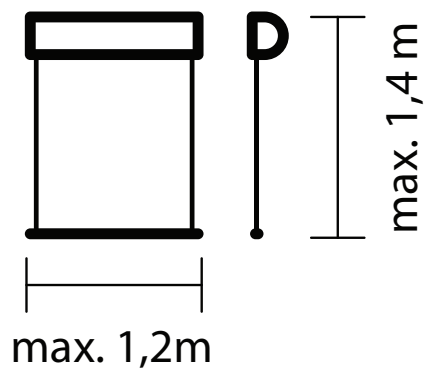

TITAN Takfönster

INVÄNDIG SOLAVSKÄRMNING

Rullgardin solavskärmning | regleras enkelt manuellt med kulkedja, motor eller automatik.

PRODUKTBESKRIVNING

stativ kulör	RAL
motor	Nej
manuell manövrering	ja
manövrering manuellt	
max bredd	1,2 m
max höjd	1,4 m