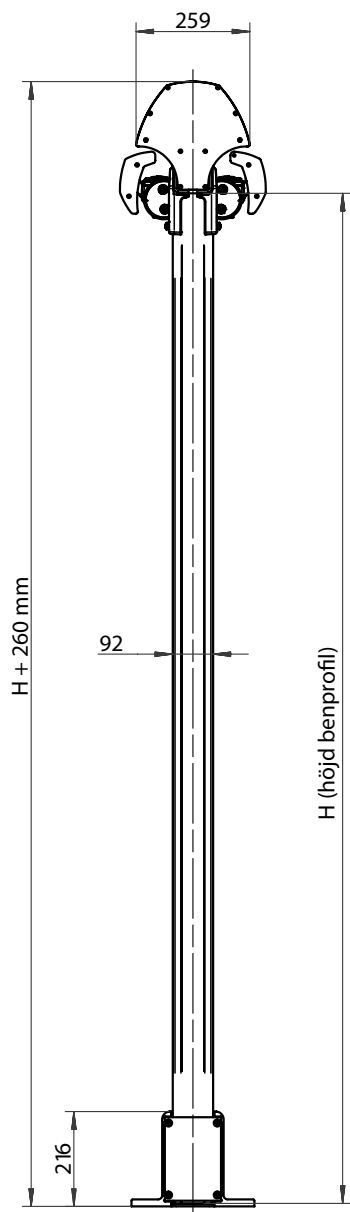

BYGGMÅTT

Sidovy DUO