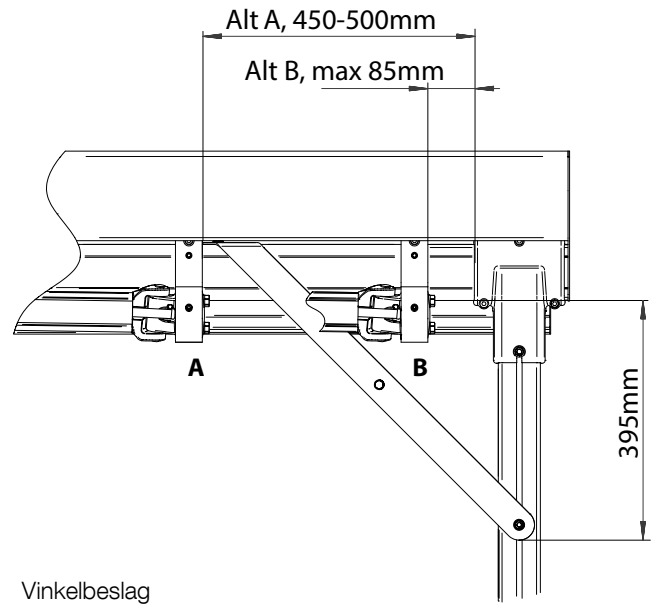

Delvis eller helt väggmonterad genom väggfäste. Ena änden på markisen kan fästas i väggen och den andra via ben alternativt kan bägge ändar monteras mellan två väggpartier.

BYGGMÅTT

Sidovy DUO

Frontvy DUO

Montagefot

Faktisk täckbredd vid olika lutningar

Utfall	Lutning 5°	Lutning 10°	Lutning 15°	Lutning 20°
1000 mm	1884 mm	1184 mm	1820 mm	1800 mm
1500 mm	3040 mm	3020 mm	2960 mm	2900 mm
2000 mm	3820 mm	3800 mm	3740 mm	3640 mm
2500 mm	4820 mm	4800 mm	4720 mm	4600 mm
3000 mm	5840 mm	5800 mm	5700 mm	5560 mm