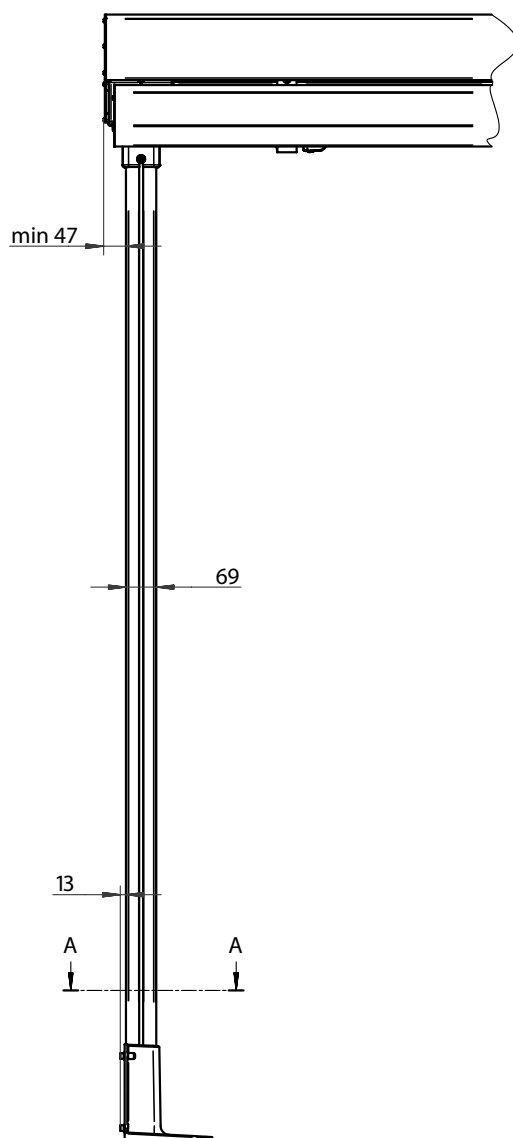

Frontvy DUO