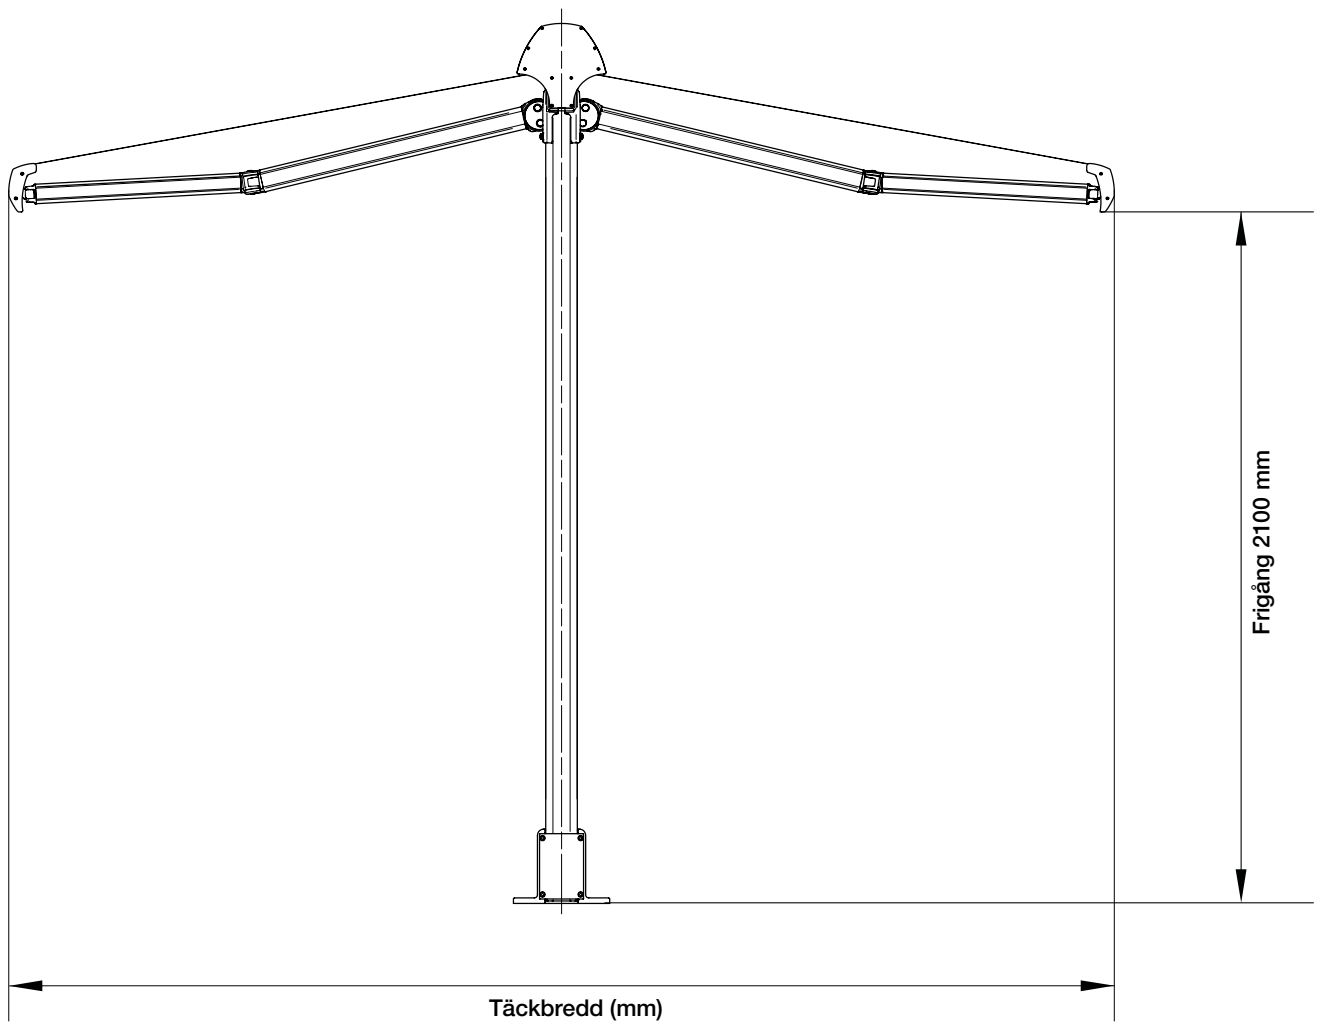

Delvis eller helt väggmonterad genom väggfäste. Ena änden på markisen kan fästas i väggen och den andra via ben alternativt kan bägge ändar monteras mellan två väggpartier.

BYGGMÅTT

Sidovy DUO

Frontvy DUO

Montagefot

Faktisk täckbredd vid olika lutningar

Utfall	Lutning 5°	Lutning 10°	Lutning 15°	Lutning 20°
1000 mm	1884 mm	1184 mm	1820 mm	1800 mm
1500 mm	3040 mm	3020 mm	2960 mm	2900 mm
2000 mm	3820 mm	3800 mm	3740 mm	3640 mm
2500 mm	4820 mm	4800 mm	4720 mm	4600 mm
3000 mm	5840 mm	5800 mm	5700 mm	5560 mm