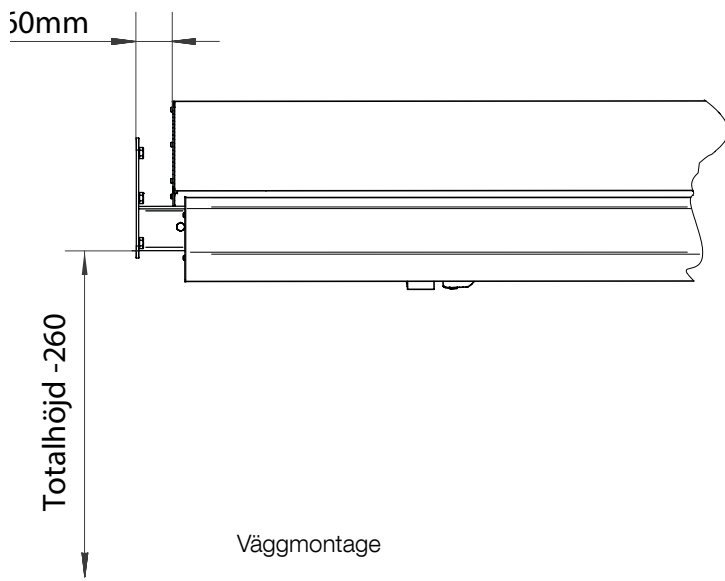

Delvis eller helt väggmonterad genom väggfäste. Ena änden på markisen kan fästas i väggen och den andra via ben alternativt kan bägge ändar monteras mellan två väggpartier.

BYGGMÅTT

Sidovy DUO

Frontvy DUO

Montagefot

Faktisk täckbredd vid olika lutningar

Utfall	Lutning 5°	Lutning 10°	Lutning 15°	Lutning 20°
1000 mm	1884 mm	1184 mm	1820 mm	1800 mm
1500 mm	3040 mm	3020 mm	2960 mm	2900 mm
2000 mm	3820 mm	3800 mm	3740 mm	3640 mm
2500 mm	4820 mm	4800 mm	4720 mm	4600 mm
3000 mm	5840 mm	5800 mm	5700 mm	5560 mm