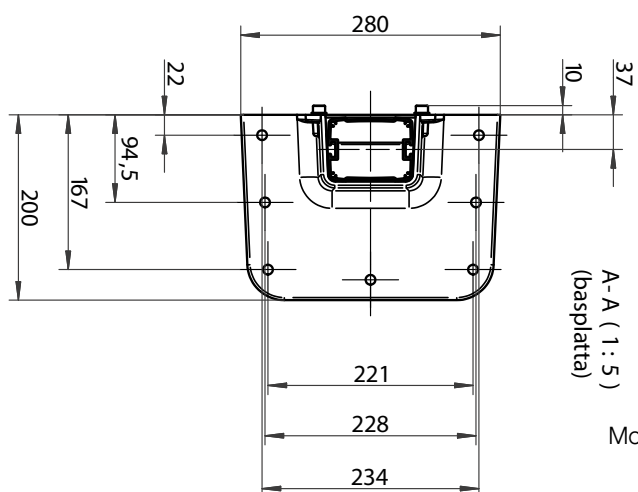

Min mått

bredd x utfall

Max mått

bredd x utfall

Duo med Vev

1535 x 2000 mm

6000 x 6000 mm

Duo med Motor

Delvis eller helt väggmonterad genom väggfäste. Ena änden på markisen kan fästas i väggen och den andra via ben alternativt kan bägge ändar monteras mellan två väggpartier.

BYGGMÅTT

Sidovy DUO

Frontvy DUO

Montagefot

Faktisk täckbredd vid olika lutningar

Utfall	Lutning 5°	Lutning 10°	Lutning 15°	Lutning 20°
1000 mm	1884 mm	1184 mm	1820 mm	1800 mm
1500 mm	3040 mm	3020 mm	2960 mm	2900 mm
2000 mm	3820 mm	3800 mm	3740 mm	3640 mm
2500 mm	4820 mm	4800 mm	4720 mm	4600 mm
3000 mm	5840 mm	5800 mm	5700 mm	5560 mm