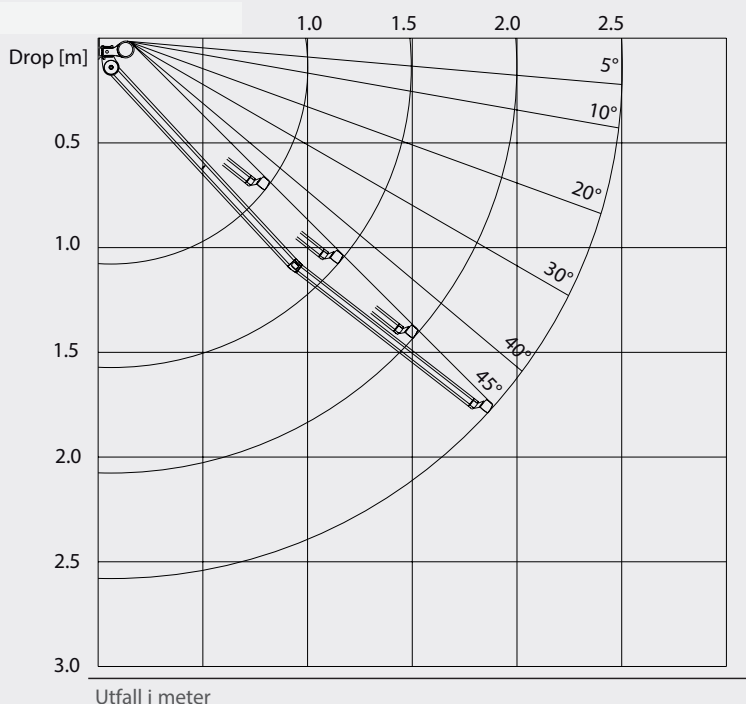

romabo®

www.romabo.se

Tel +46 8 631 07 07

Mejladress: sollentuna@romabo.se