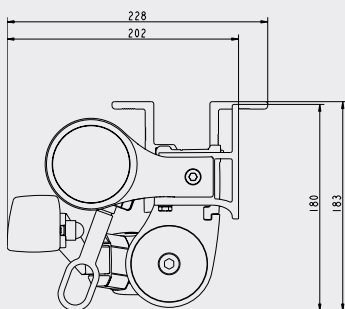

Installation FA24