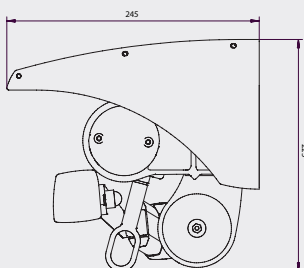

Installation FA22 med tak

TERRASSMARKISER

FA22 & FA24

DIMENSIONER (m)	FA22	FA24	
Max utfall	3,0 m	3,0 m	
Max bredd	5,0 m	5,0 m	
Seriekoppling	15,0 med motor		
Vindklassning	3 (1 vid 3 m utfall)	3 (1 vid 3 m utfall)	Enligt EN13561

FA22

FA22 är en öppen markis i kompaktutförande. Detta är instegsmarkisen i vår nya 20 serie. FA22 är utrustad med traditionella gavlar och ger mycket markis för pengarna.

FA24

FA24 är en öppen, kompakt markis i designutförande. Markisen är utrustad med specialdesignade gavlar som knyter ihop den fyrkantiga formen på bärröret med det runda valsörret på ett sätt som ger den ett modernt uttryck.

Manövrering

Markisen manövreras med utvändigt vev som standard. Som tillval finns manövrering med motor. Vid motordrift går det att komplettera med automatiska styrningar, till exempel fjärrkontroll eller sol- och vindautomatik.

Montering

Monteras enkelt direkt på vägg eller i tak.

Tillval

På båda modellerna i serien kan man välja till takprofil.

Markisduk

Du har en rad akryldukar med utomordentligt ljus och väderbeständighet att välja mellan. Välj från en bred kollektion med allt från enfärgade till randiga vävar.

Markisstativ

Markisstativet med detaljer finns som standard i 3 färger: Vitt, Grått och Svart med struktur. Med lite längre leveranstid kan man få stativet i vilken RAL-färg man vill. Detta för att matcha ihop markisen med husets färg.