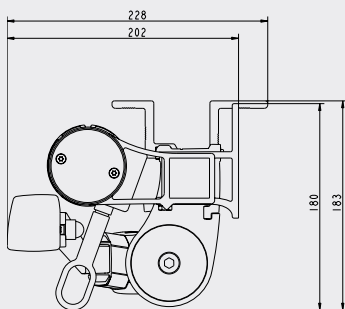

Installation FA22